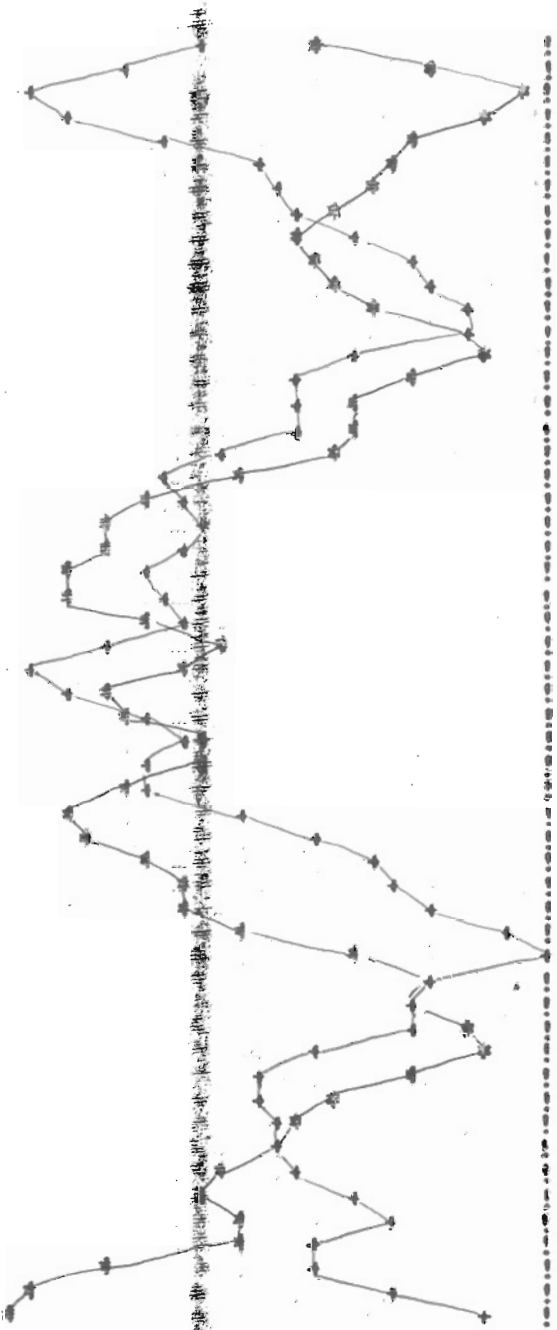

SEMNAL DE EXCITATIE "1 SIN

AFICE SENNALE DE INTRAFRE
LRENT DE
ENSILNE ECGL
EXCITATIE

Vertical text on the left margin, possibly a page number or document identifier.

... ..

... ..

... ..

... ..

... ..

... ..

SCHEMA DE AMPLITUDINE
CURENT DE EXCITATIE
TENSILNE ECOU

OFICE ELONGATIE SI VITEZA EMISA
VITEZA EMISA
ELONGATIE

GRAFICE VITEZE
 VITEZA ENISA
 VITEZA RECEPTIONATA

SPECTRUL DE ENERGIE

W = .16881E-07

811

SEMNAL DE EXCITATIE "CREPILINGHI"

AFICE SEMNALE DE INTRARE
LRENT DE
ENSICNE ECU

Vertical text on the left margin, possibly a page number or document identifier.

Vertical text columns on the left side of the page, likely containing data or labels for the graph.

Vertical text on the right side of the graph area, possibly a legend or scale indicator.

AFIC 1/AZA
EAL (1/AZA)
YAC (2/AZA)

SPECTRE DE AMPLITUDINE
 CURENTE DE EXCITATIE
 TENSILNE ECOU

Vertical text and data columns on the left side of the page, including the words 'SPECTRE DE AMPLITUDINE', 'CURENTE DE EXCITATIE', and 'TENSILNE ECOU' repeated vertically.